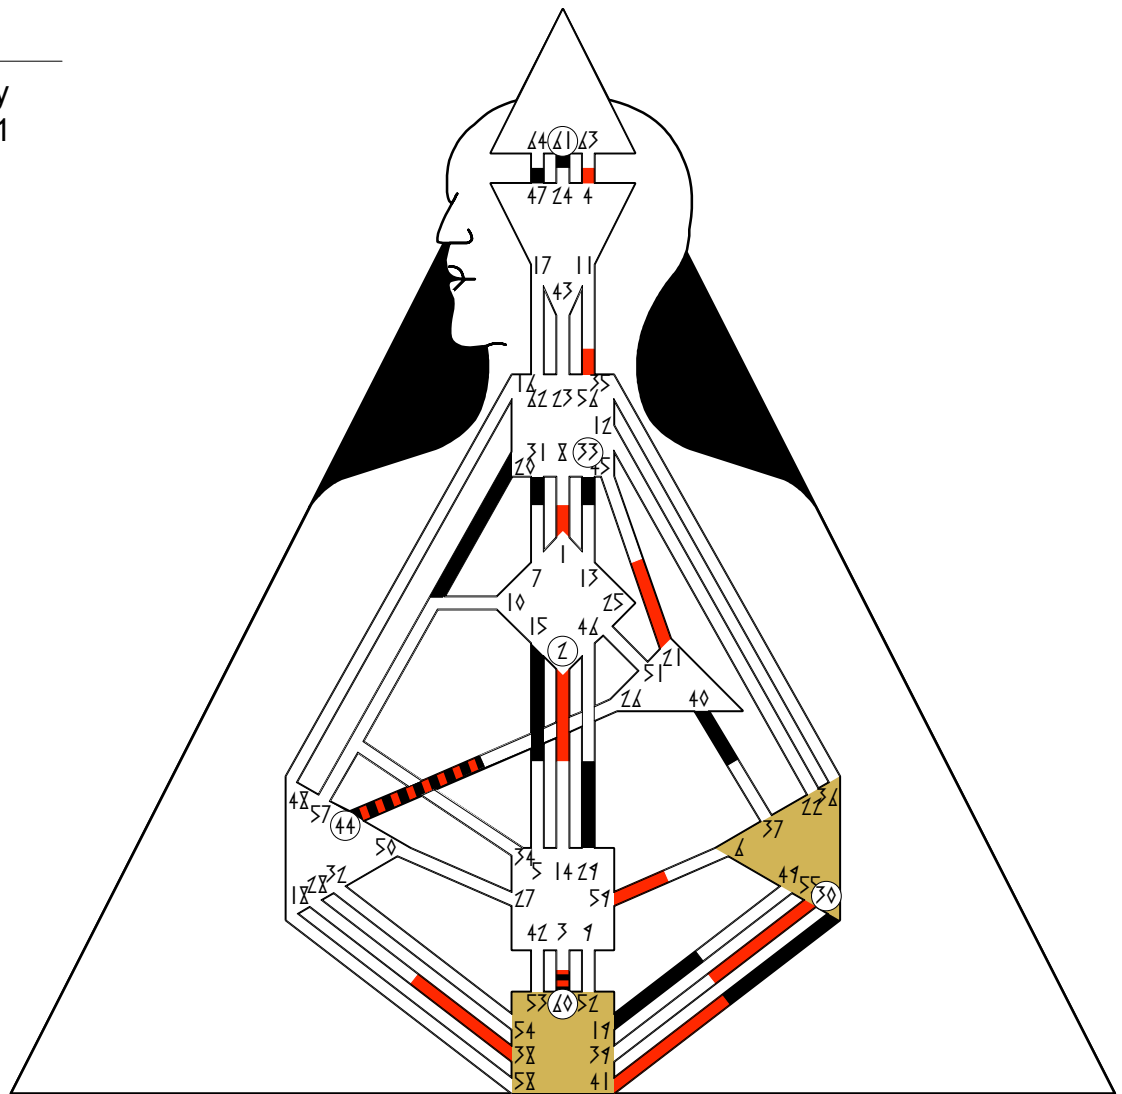

# THE HUMAN DESIGN SYSTEM

## Barack Obama

<b>Design</b>	<b>Personality</b>
05.05.1961	04.08.1961
07:08:46	19:24:00
GMT (0.00hE)	AHST (10.00hW)

2 <sup>2</sup>	⊙	33 <sup>Δ</sup>	▲
1 <sup>2</sup>	⊕	19 <sup>Δ</sup>	
38 <sup>5</sup>	☾	20 <sup>4</sup>	
59 <sup>4</sup>	♊	21 <sup>3</sup>	
55 <sup>4</sup>	♋	30 <sup>3</sup>	▽
▲	2 <sup>Δ</sup>	♀	31 <sup>1</sup>
21 <sup>4</sup>	♀	15 <sup>4</sup>	
58 <sup>4</sup>	♂	47 <sup>Δ</sup>	
41 <sup>5</sup>	♋	Δ0 <sup>5</sup>	▽
Δ0 <sup>4</sup>	♌	Δ1 <sup>5</sup>	▲
4 <sup>3</sup>	♍	29 <sup>1</sup>	
▽	44 <sup>3</sup>	♄	44 <sup>2</sup>
59 <sup>Δ</sup>	♎	40 <sup>2</sup>	
37 <sup>1</sup>	♏	55 <sup>Δ</sup>	

## Your Individual Design Keynotes

**DEFINITION:** **Single Definition**

**TYPE:** **Projector**

**Theme:** **Bitterness**

**Strategy:** **Wait to be Invited**

**AUTHORITY:** **Emotional Solar Plexus**

**PROFILE:** **P 6 / D 2**

**Left Angle - Trans-Personal Karma:**

**Role Model Hermit**